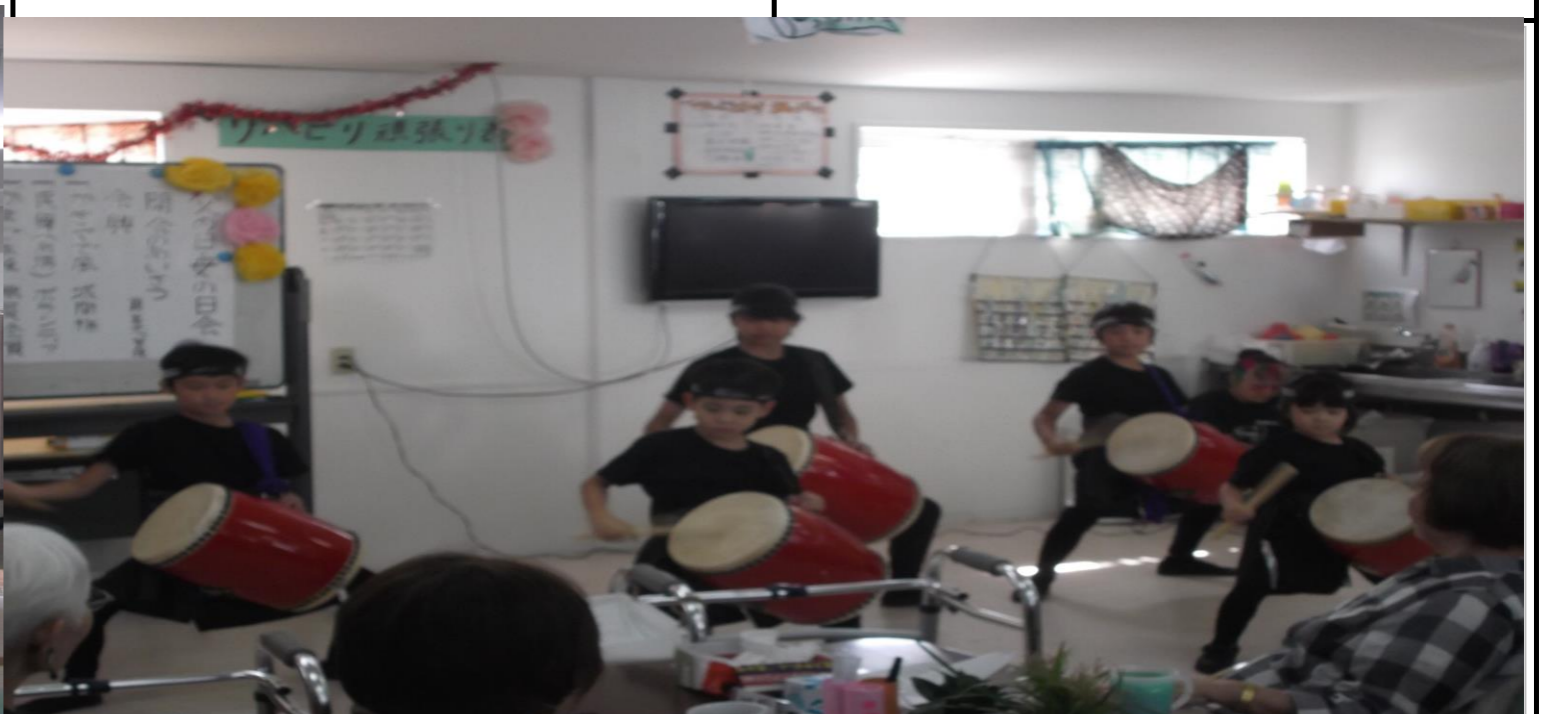

ゆず通信

6月号

水無月（旧暦4月28日～5月28日）

作成日：令和元年5月31日

作成者：賀数いつみ

日曜日	月曜日	火曜日	水曜日	木曜日	金曜日	土曜日
お休み	回想療法	ゲームレク	手工芸	おやつ作り	三線 手工芸	ゲームレク

～今月の行事～

- ・お楽しみ会 : 6月10日（月）
- ・ドライブ支援 : 6月17・18日（月・火）
- ・誕生日会 : 6月25日（火）